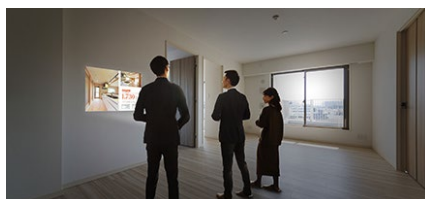

「ミニプロジェクターがおすすめな3つの理由」

- ☒ 手のひらサイズ&重さ410gで、どこにでも持ち運べる
- ☒ 印刷ができない環境でも、映像でプレゼンテーション
- ☒ カタログなどを内部ストレージにデータ保存。荷物を削減