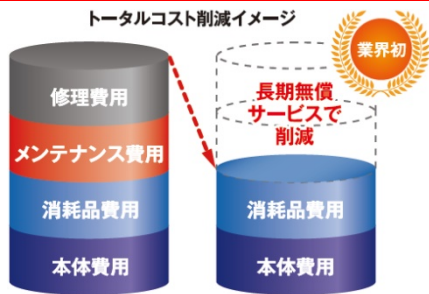

COREFIDOシリーズ 3つのおすすめPOINTをご紹介します