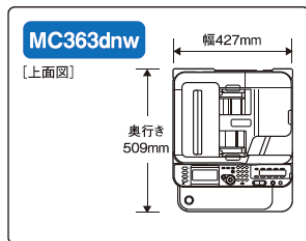

万が一紙詰まりしても、お客様にて簡単に取り除ける構造です。
どなたでも簡単に対応できるので、復旧にお時間を頂けません。

A4カラー複合機

<POINT3> 省スペース設計で設置場所を選びません！

手差し印刷や消耗品交換は手前から操作可能です。側面スペースが狭くても設置する事ができます。

デスクサイドやSOHOで活躍するコンパクトモデルがオススメです。

A 3カラープリンター

COREFIDO
C824dn

印刷速度 カラー/モノクロ 26cpm 26cpm	解像度 最大 600x1200dpi	自動両面印刷 標準
ランニングコスト カラー/モノクロ ¥13.7/頁 ¥3.3/頁	装置寿命 5年 @ 60/頁	