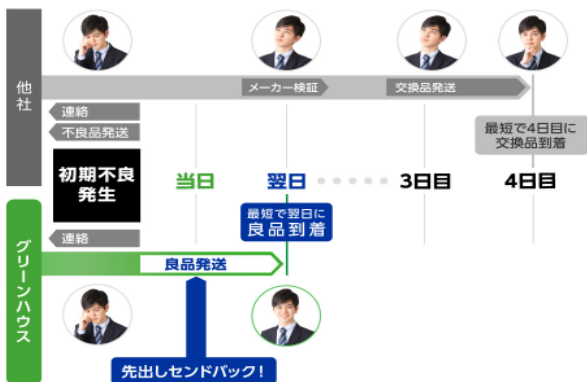

[主な製品特徴]

- ・21.5型ワイド
- ・接続端子:VGA、DVI、HDMI
- ・解像度:1920×1080(フルHD)
- ・最大輝度:250cd/m²
- ・最大表示色:1677万色相当
- ・ステレオスピーカー(2W+2W)
- ・3年間保証
- ・付属品:VGAケーブル,DVIケーブル,HDMIケーブル

**VGA・DVI・HDMI
3年間保証**

型番:GH-LCW22H-BK

JAN : 4511677122118

特別価格 @ 9,300円(税抜)

他社対抗!!
抜群価格!!!

2020/11出荷分まで!

安心の先出しセンドバックサービス

製品納品日から1ヶ月以内

先出しセンドバックサービス

徹底した品質管理のもとでも、万が一の初期不調が発生した場合、一定の条件で製品の先出交換を行います。

万一の不良時でも業務の支障を最低限に抑えられます!

製品納品日から2ヶ月以降

修理期間中の代替機無料貸出サービス

万が一の故障時でも、修理期間中の業務に支障が起きないように、代替機を無料でお貸出いたします。