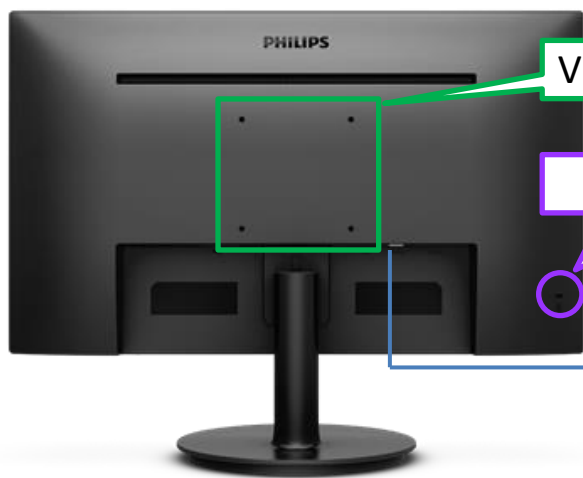

V5シリーズ(旧モデル)

V8シリーズ(新モデル)

型番	非表示 エリア	ベゼル	空間	合計
241V8/11	3.8mm	1.2mm	0.7mm	5.7mm
271V8/11	4.8mm	1.5mm	0.4mm	6.7mm

目にやさしいローブルーモードとフリッカーフリー

ブルーライトカットの4段階設定が可能

輝度を下げると起こりがちなチラつきを防止

入力端子に合わせて付属ケーブルを同梱

VESA 100 × 100mm