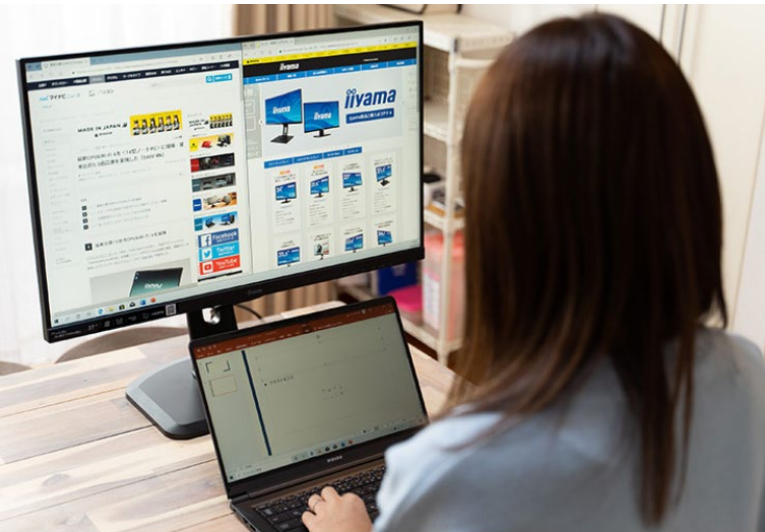

メリット③

会議中のとっさの調べ物も
マルチディスプレイで楽々

Web
見積書

請求書
後払い

法人専用
ソフト

法人向けソフトウェア専門ECショップ
LICENSE ONLINE

今すぐチェック

お見積はこちらからご依頼ください