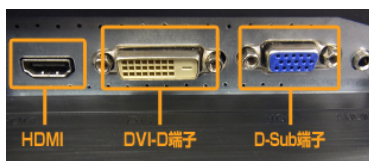

商品コード：PR51003220

<ご提供価格>

¥10,140-

※金額は税抜きです

HDCP対応「DVI-D」端子を含む、マルチ3系統入力

著作権保護技術「HDCP」に対応したデジタル入力端子「DVI-D」に加え、「HDMI」およびアナログ入力端子「D-subミニ15ピン」を搭載。

各ケーブルも付属致します

ベゼル幅9.7mmのスマートなフォルム
軽量の筐体を実現