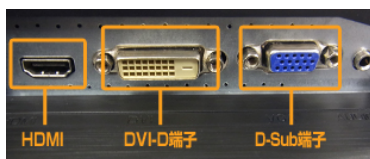

商品コード：PR51003240

<ご提供価格>

¥12,450-

※金額は税抜きです

HDCP対応「DVI-D」端子を含む、マルチ3系統入力

著作権保護技術「HDCP」に対応したデジタル入力端子「DVI-D」に加え、「HDMI」およびアナログ入力端子「D-subミニ15ピン」を搭載。

各ケーブルも付属致します

ベゼル幅9.7mmのスマートなフォルム
軽量の筐体を実現